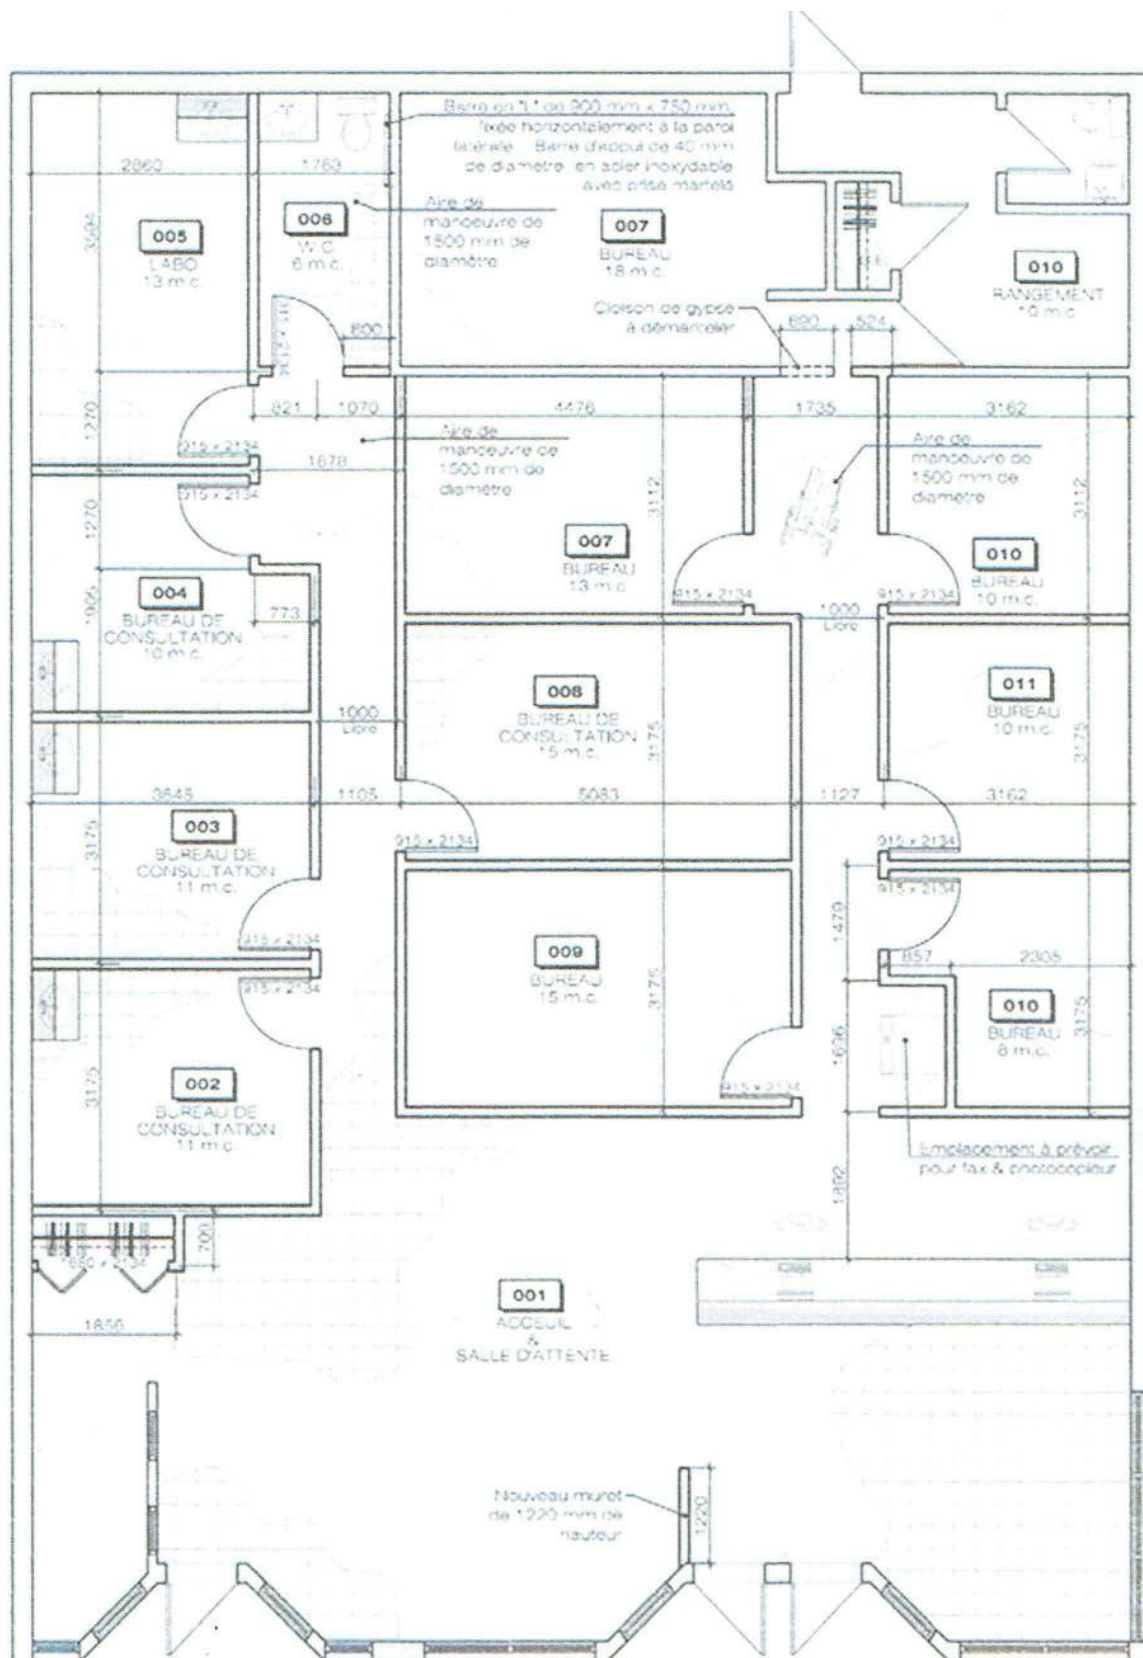

12/27/2005	UNE A JOUE DE LA BOURSE	148
BATIMENT COMMERCIAL 3040 RIVIERE CACHEE BOISBRIAND, QUEBEC (R-4000)		
JANVIER 2005	1000 pi <sup>2</sup>	1000 pi <sup>2</sup>
148	1000 pi <sup>2</sup>	1000 pi <sup>2</sup>
A-2		

3040-3058, chemin Rivière-Cachée, Boisbriand

**PLAN D'AMÉNAGEMENT**