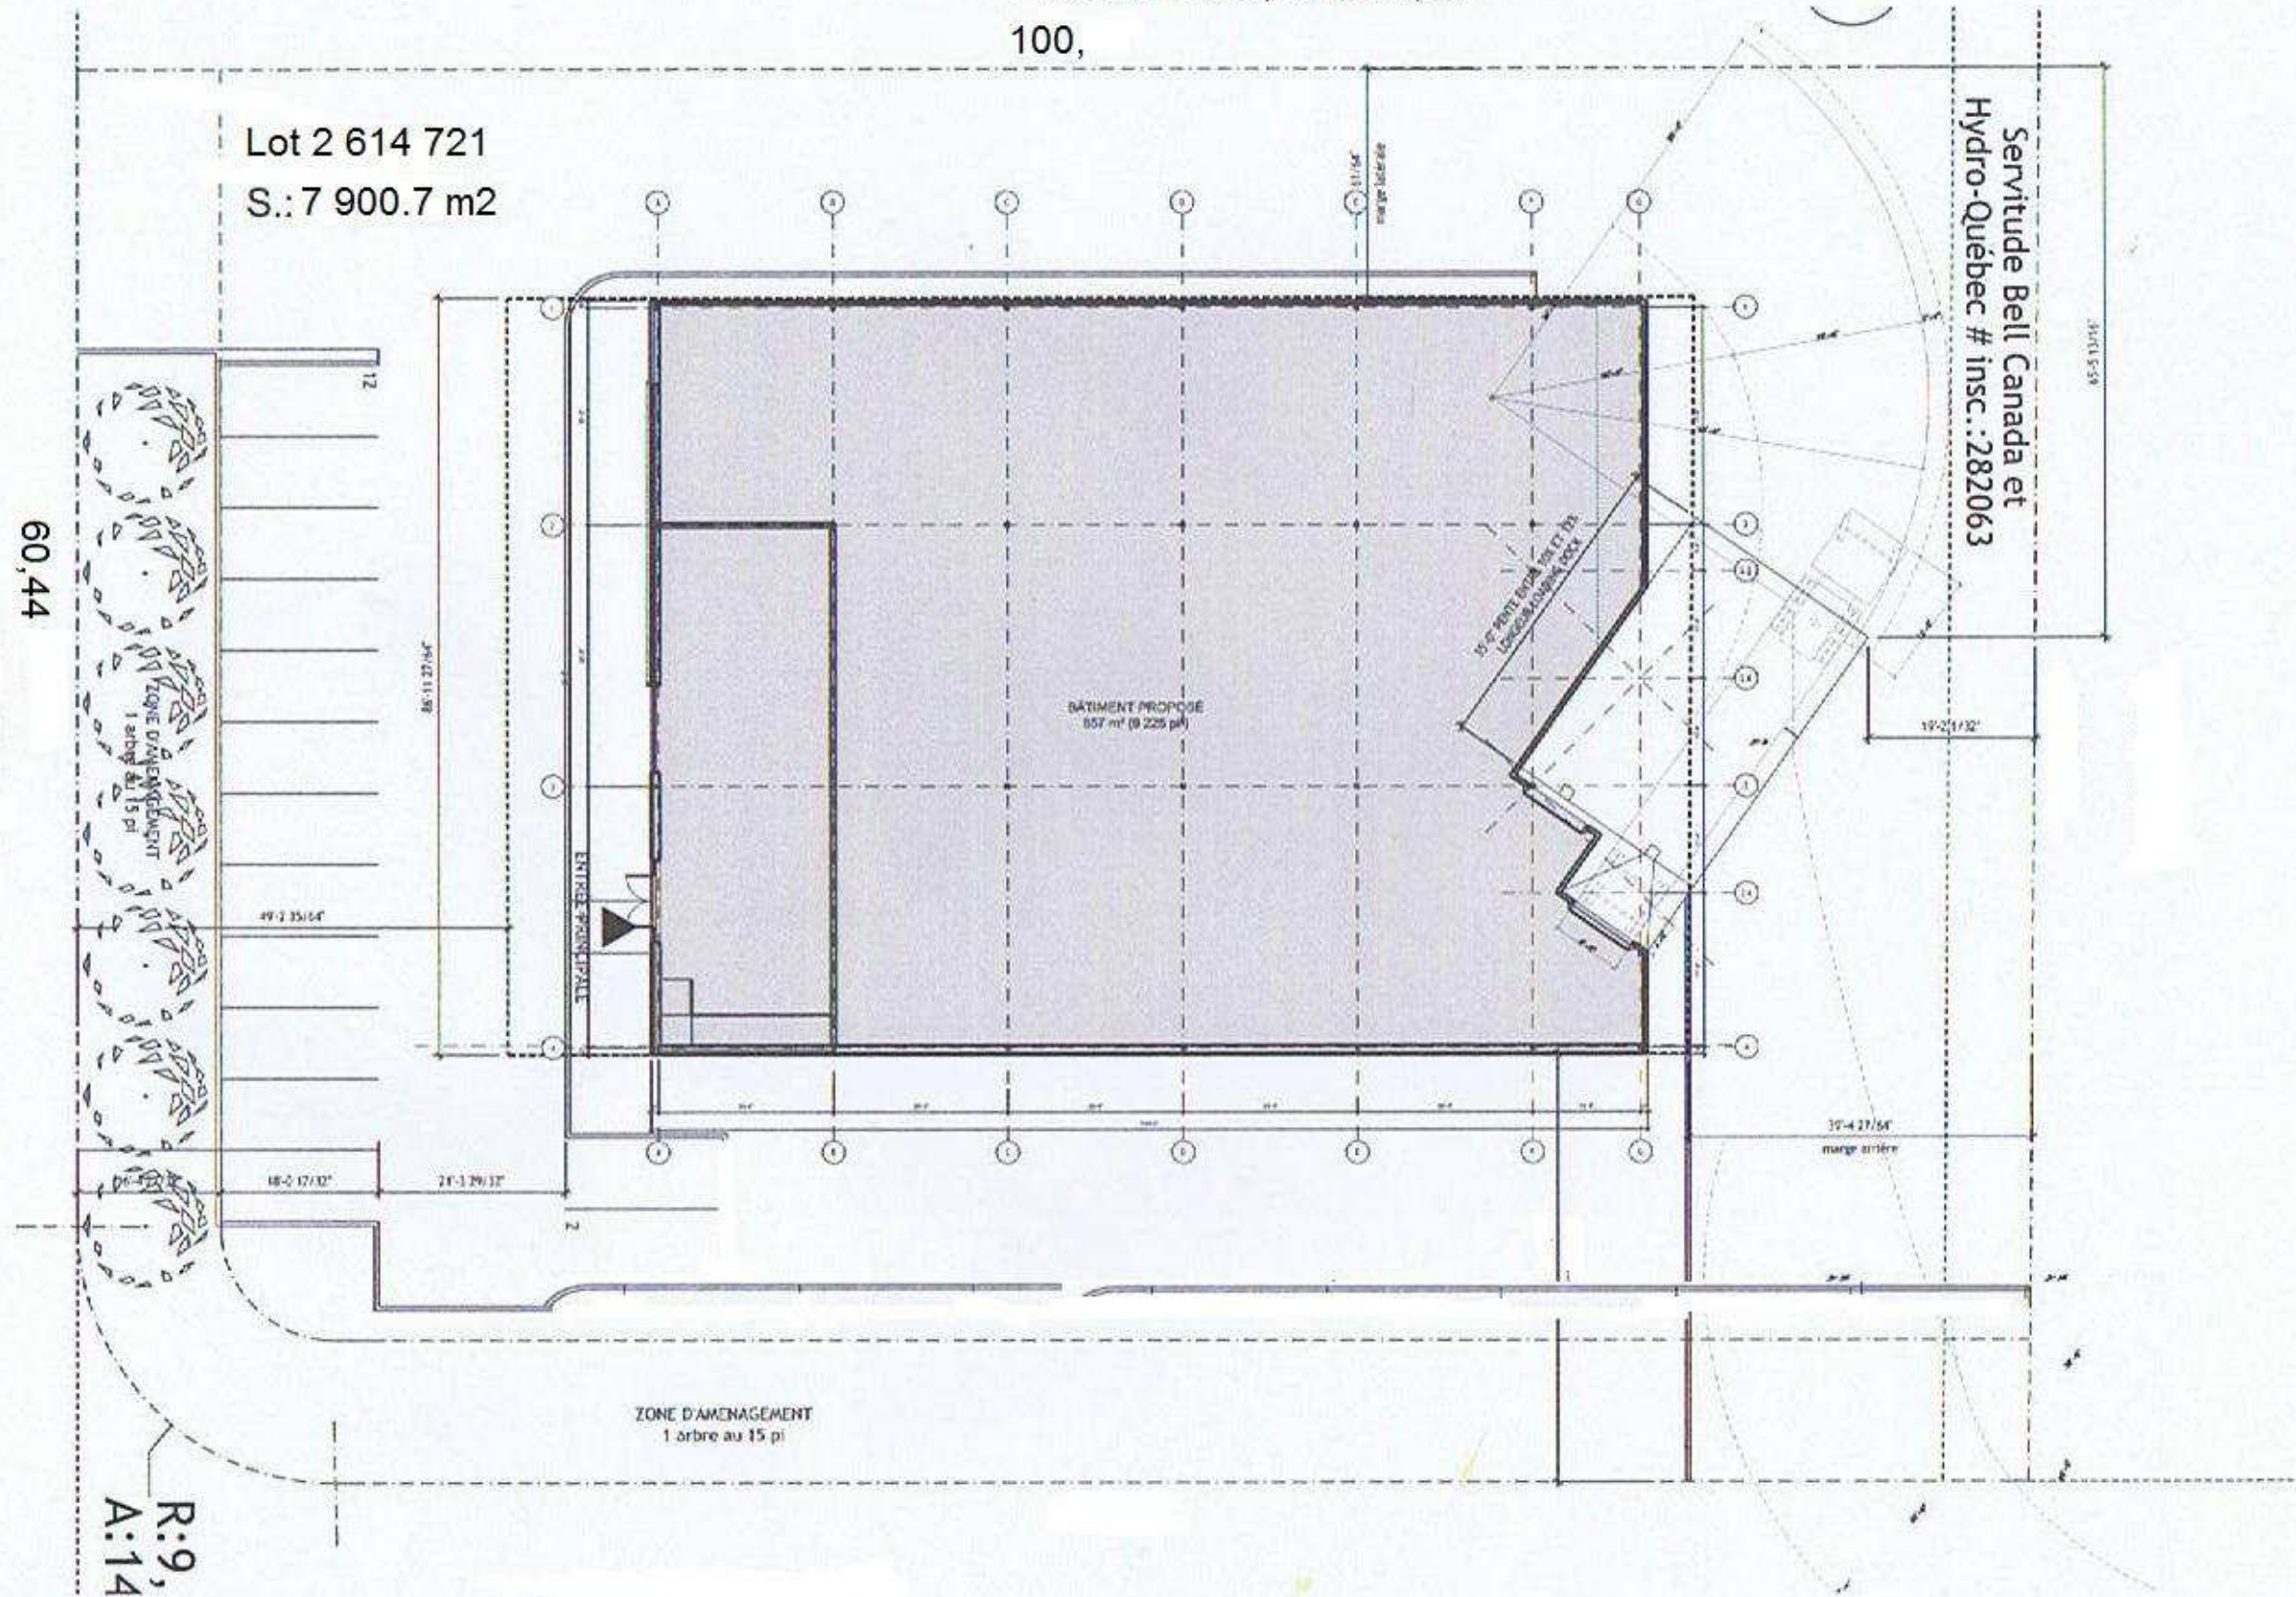

BÂTIMENT

749 Rue Lowe, Lachute, Qc

100,

EDAarchitecte

4985, rue Ambroise-Lafortune suite 200, J7H 0A4
T. 450.818.4410 F. 450.818.4412 E. info@dkatelier.com W. www.dkatelier.com

PLAN D'IMPLANTATION

ECH.: 3/64" = 1'-0"